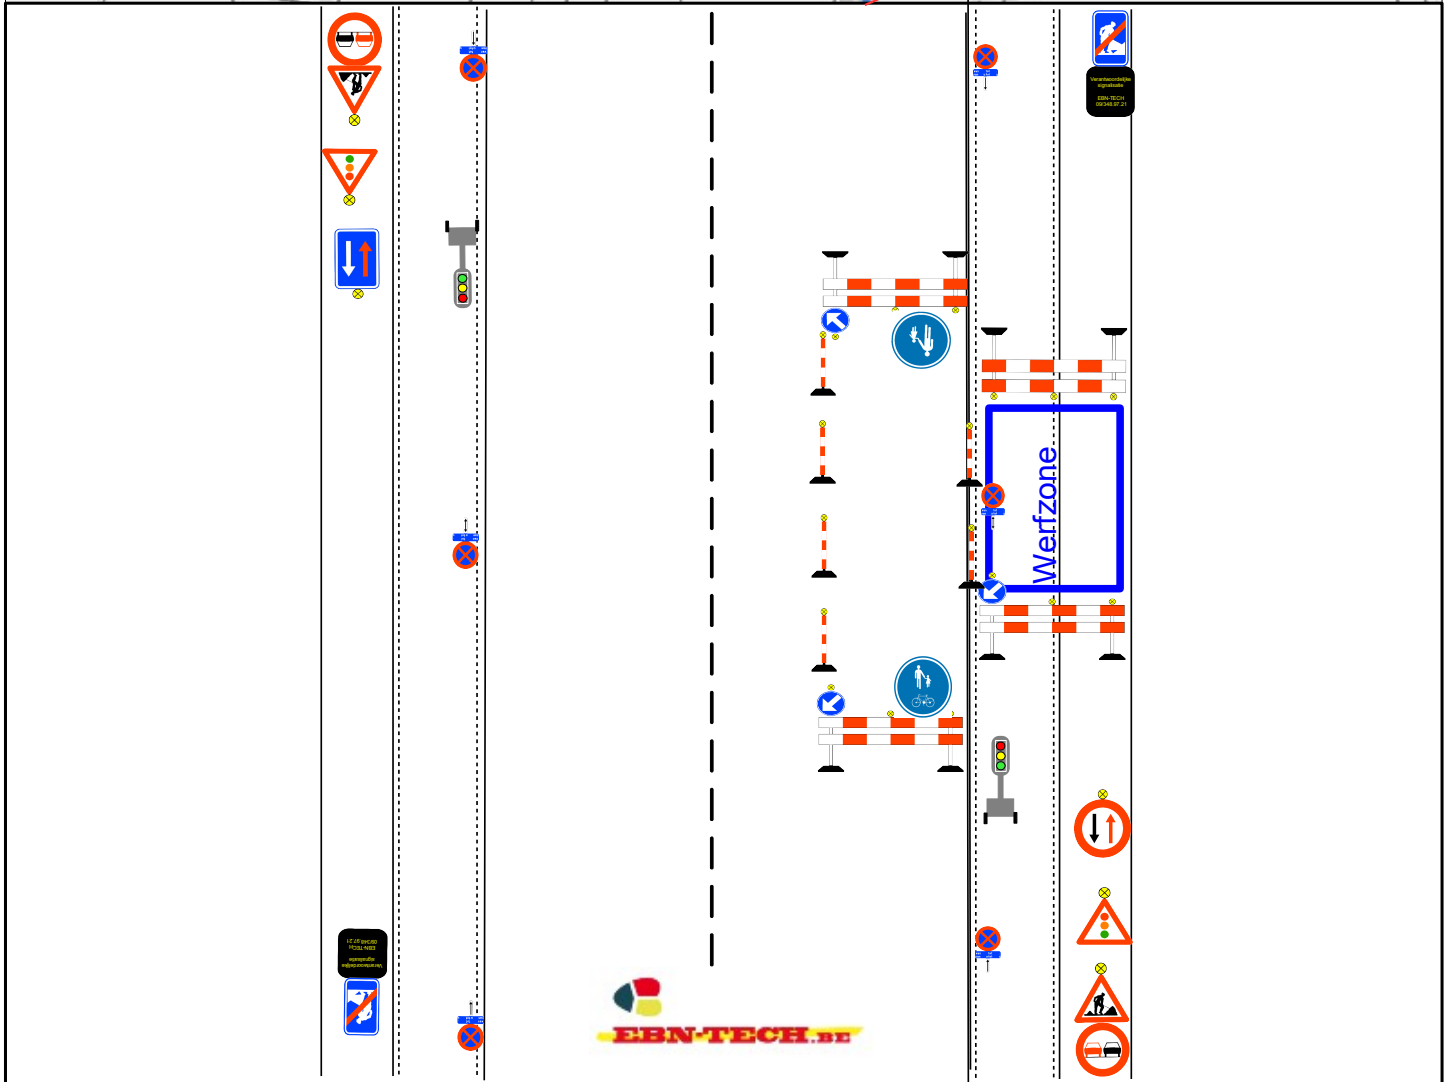

Signalisatieplan: Holsbeek – Rodestraat
DNW : 2029.9826

Signalisatieplan: Holsbeek – Rodestraat
DNW : 2029.9826