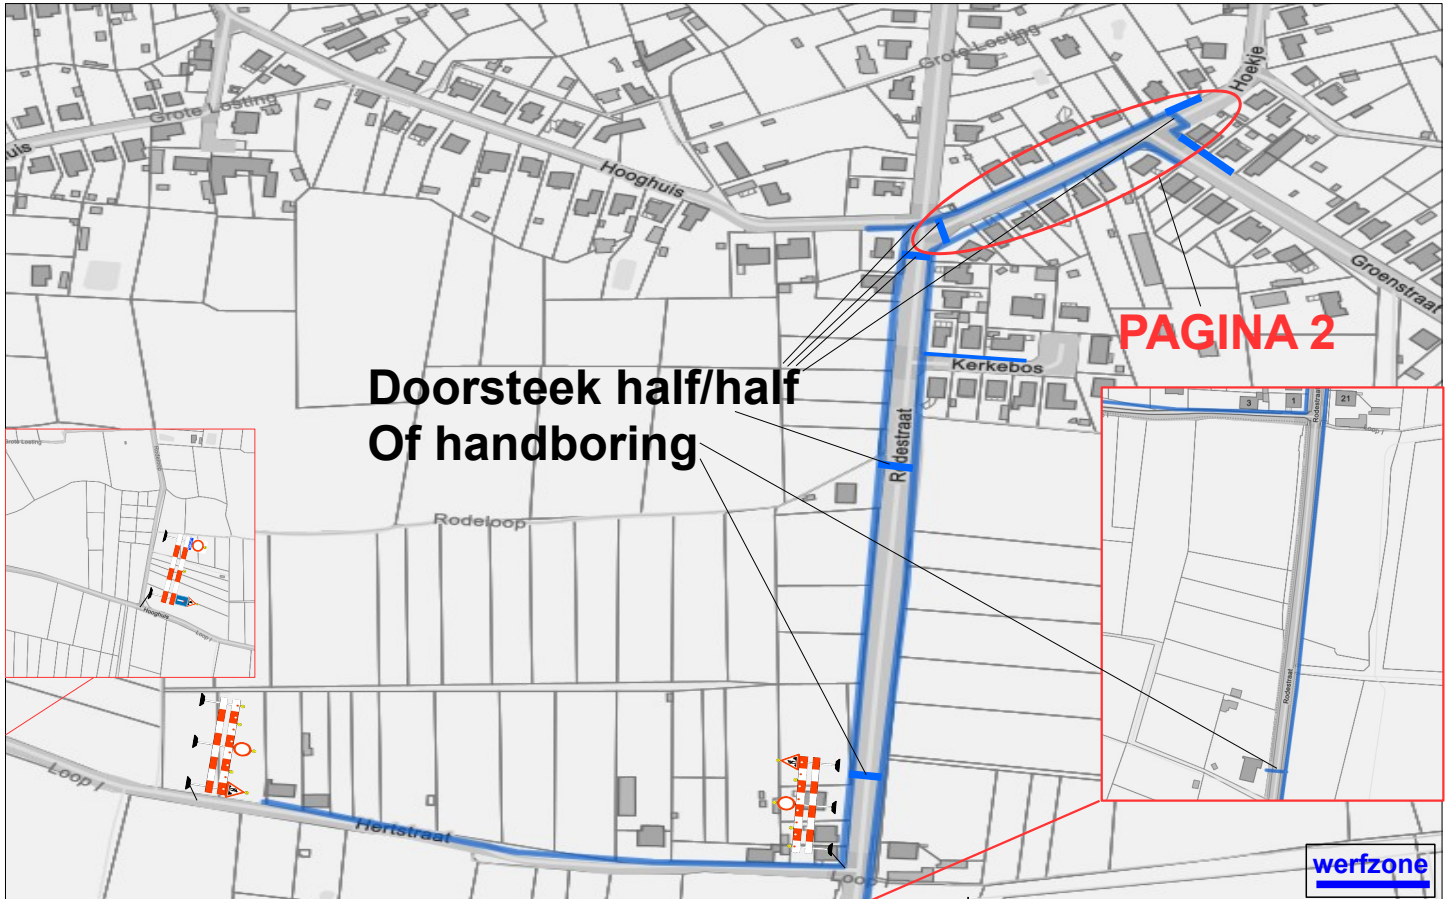

Signalisatieplan: Holsbeek – Rodestraat
DNW : 2029.9826

Signalisatieplan: Holsbeek – Rodestraat
DNW : 2029.9826