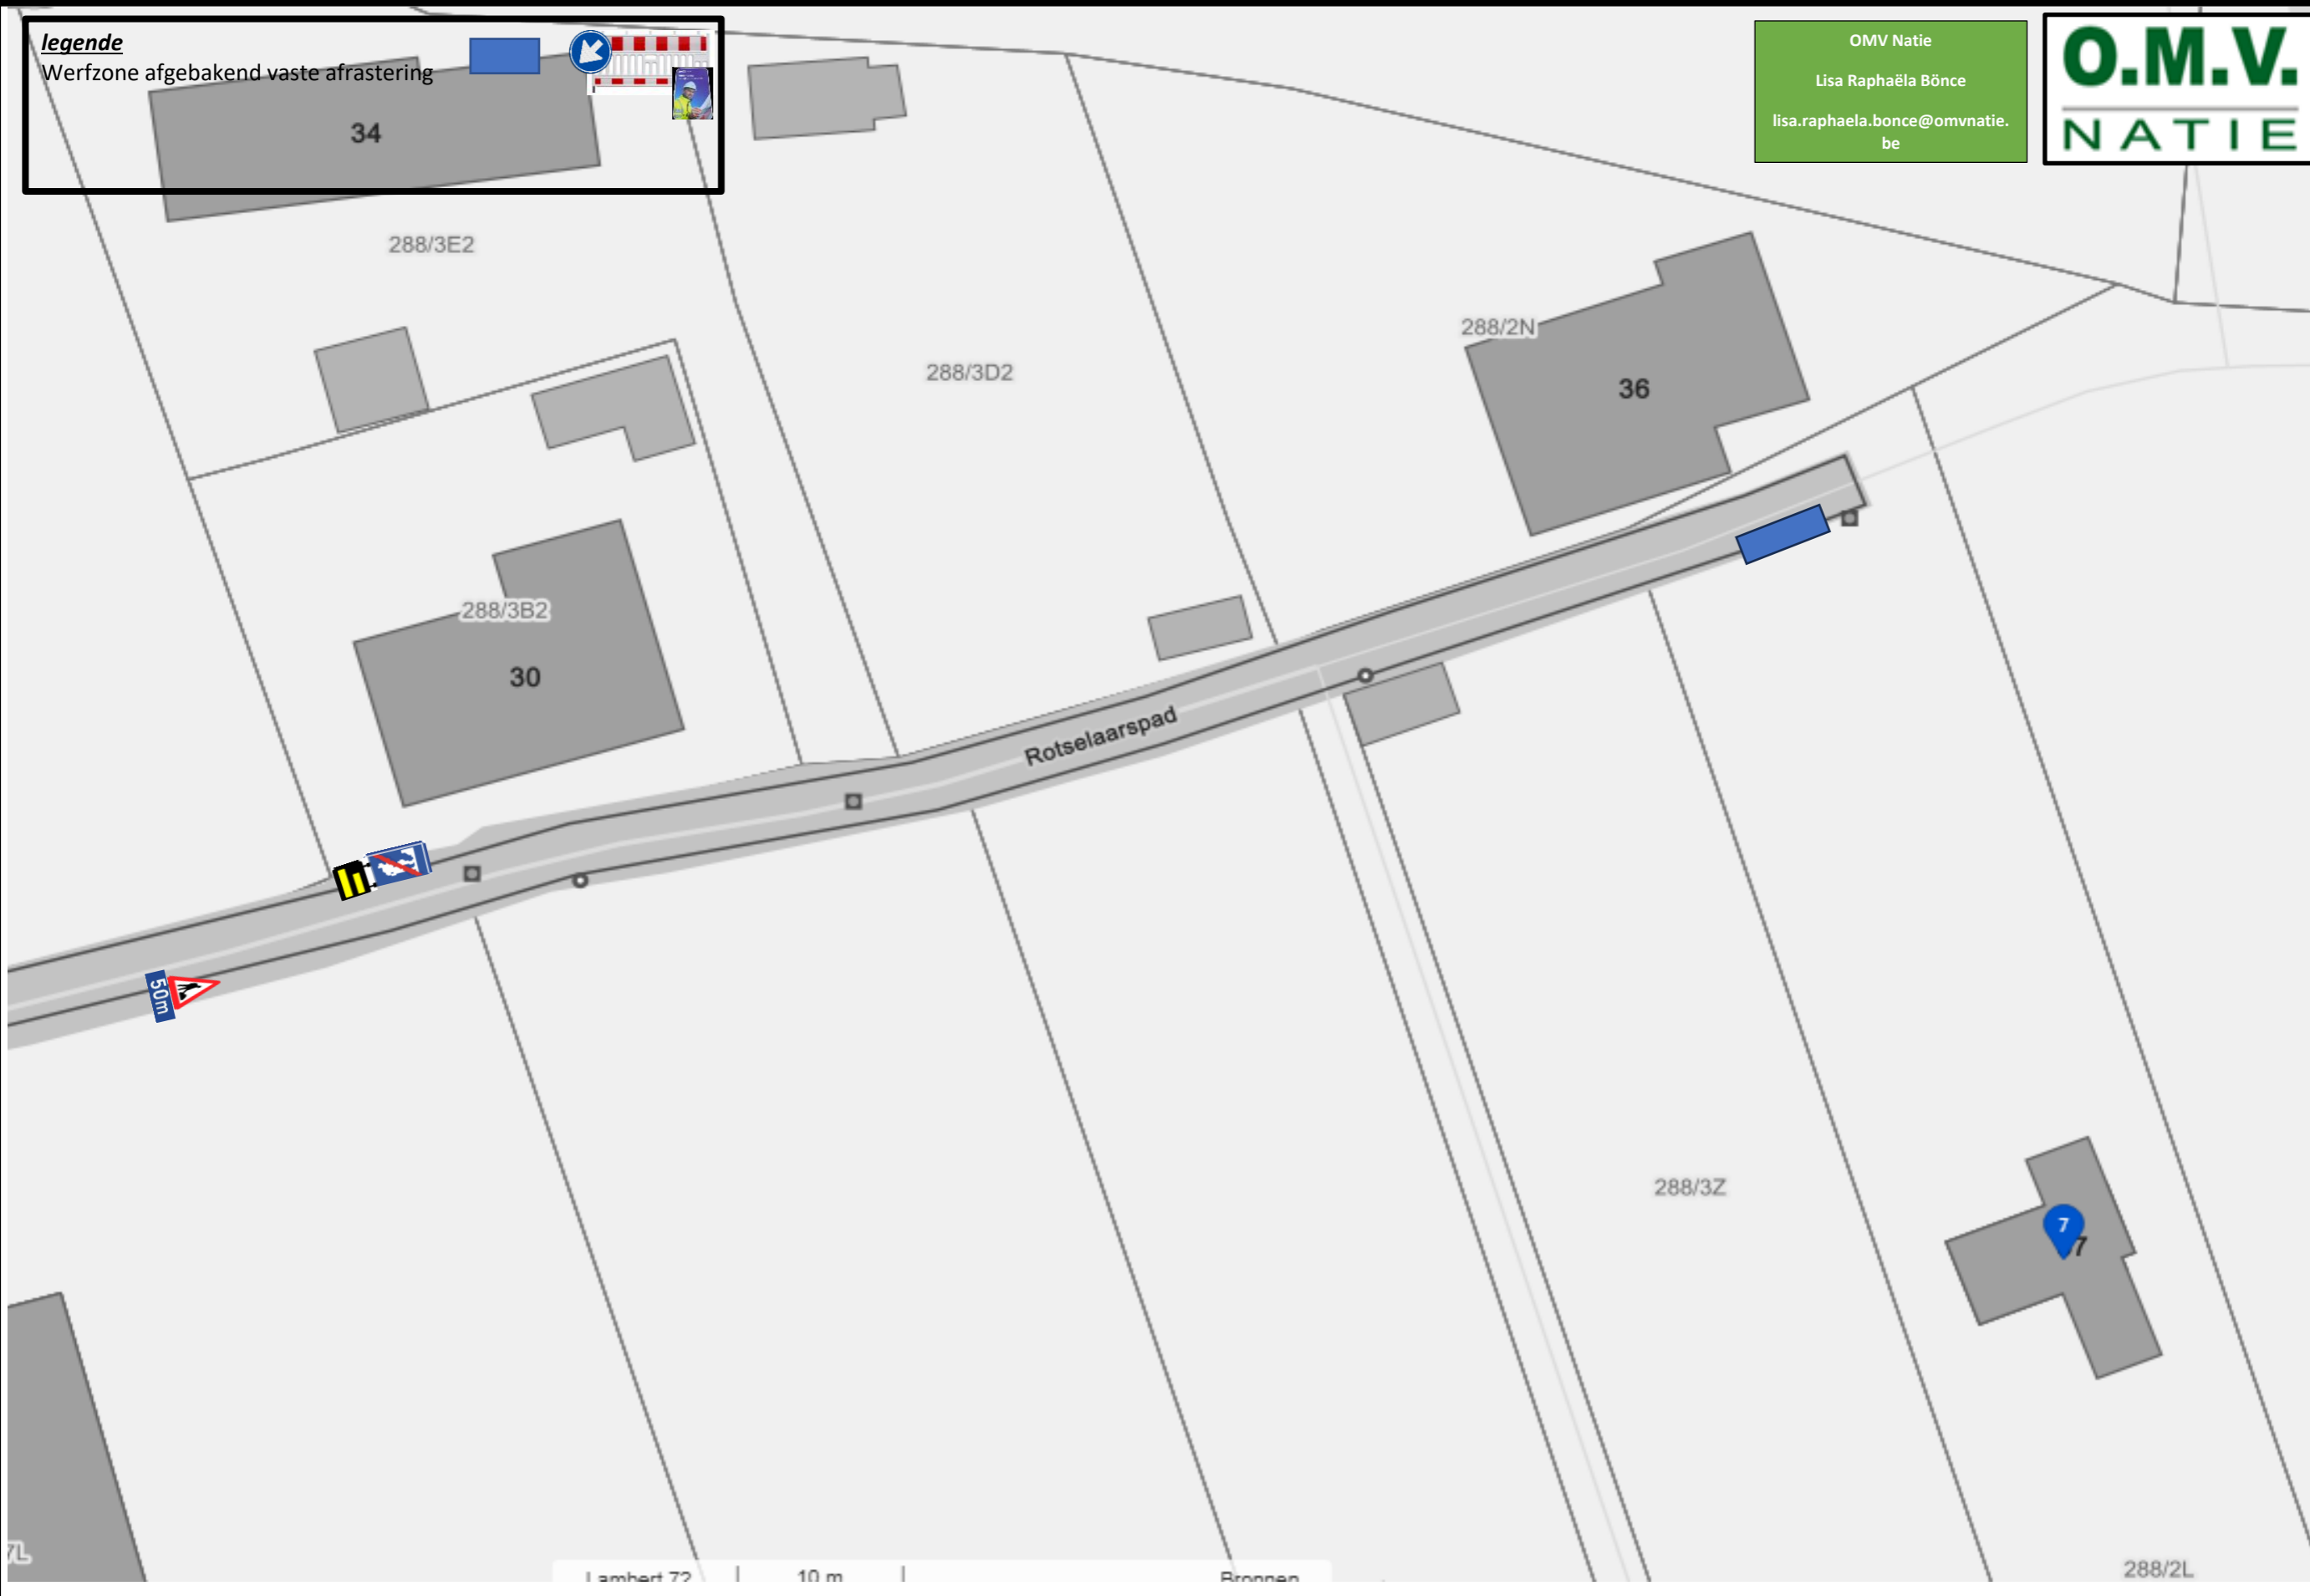

**legende**

Werfzone afgebakend vaste afrostering

OMV Natie  
Lisa Raphaëla Bönce  
lisa.raphaela.bonice@omvnatie.be

Lambert 72 | 10 m | Brnoen

288/2L